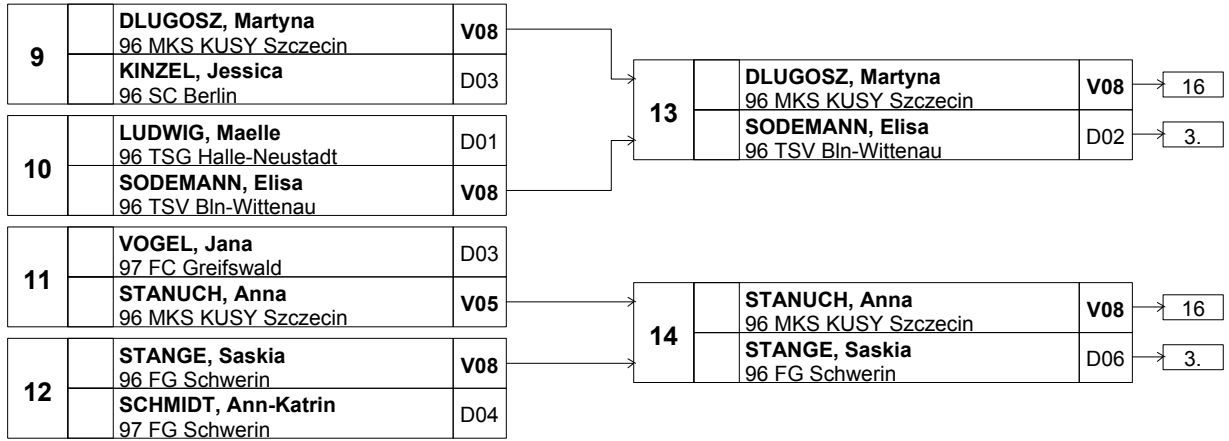

Baltic-Cup Greifswald Youngster-Cup Turnierserie, 23. Februar 2007		ekays .com		>>> Turniersoftware	
DFL S 96/97		Finale			
		8 Teilnehmer			
		Gefechte auf 10 Treffer			
16-er DA ohne Hoffnungslauf		Veranstalter/Ausrichter: lizenziert für Turnierservice [fechten.com]			

Finaltableaus